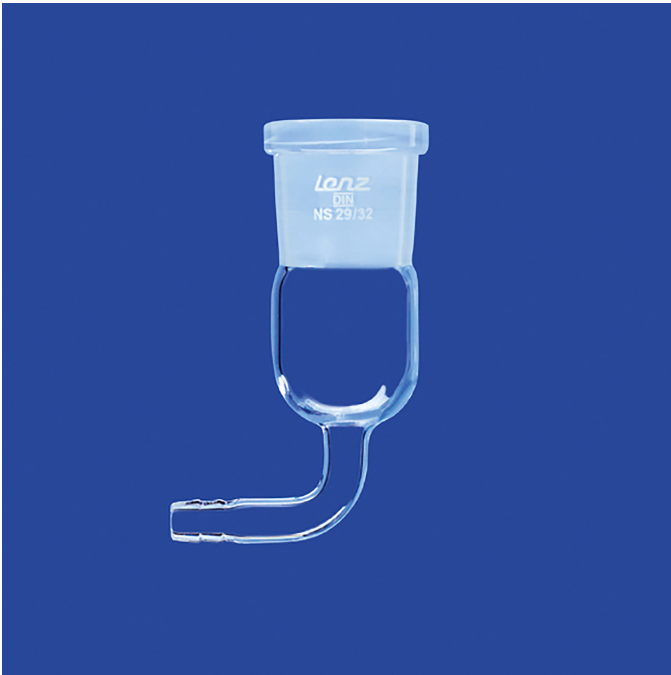

## Übergangsstück, gebogen, NS-Hülse

Übergangsstück, gebogen, NS-Hülse

Übergangsstücke mit NS-Hülse und gebogener Schlaucholive (90°), hergestellt aus DURAN®-Rohr

Hülse(NS)	VPE(Stück)	Art.-Nr.
14/23	1	5 1030 01
19/26	1	5 1030 02
24/29	1	5 1030 03
29/32	1	5 1030 04