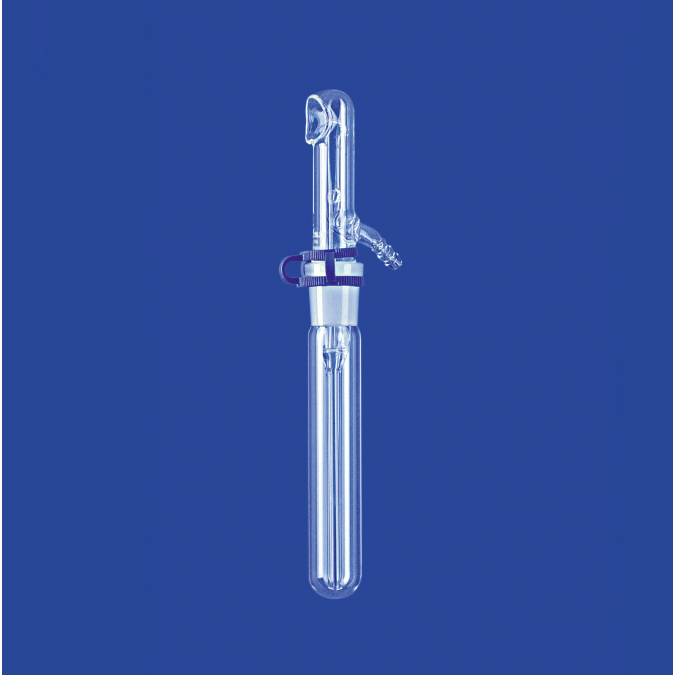

Reagenzglas-Zerstäuber

Reagenzglas-Zerstäuber

Kompletter Zerstäuber bestehend aus: Reagenzglas und Zerstäuberaufsatz (hergestellt aus DURAN®-Rohr), mit Schliffklemme und Gummidruckball, VPE: 1 Stück

6 ml, NS 14/23 Art.-Nr.: 5 4706 00

12 ml, NS 19/26 Art.-Nr.: 5 4712 00

Bezeichnung	VPE (Stück)	Art.-Nr.
Zerstäuberaufsatz, 6 ml, NS 14/23	1	5 4706 05
Zerstäuberaufsatz, 12 ml, NS 19/26	1	5 4712 05
Reagenzgl. f. Aufsatz 6 ml, NS 14/23	1	5 4706 06
Reagenzgl. f. Aufsatz 12 ml, NS 19/26	1	5 4712 06
Schliffklemme, NS 14/23	1	1 1037 14
Schliffklemme, NS 19/26	1	1 1037 19
Gummidruckball	1	5 4700 05