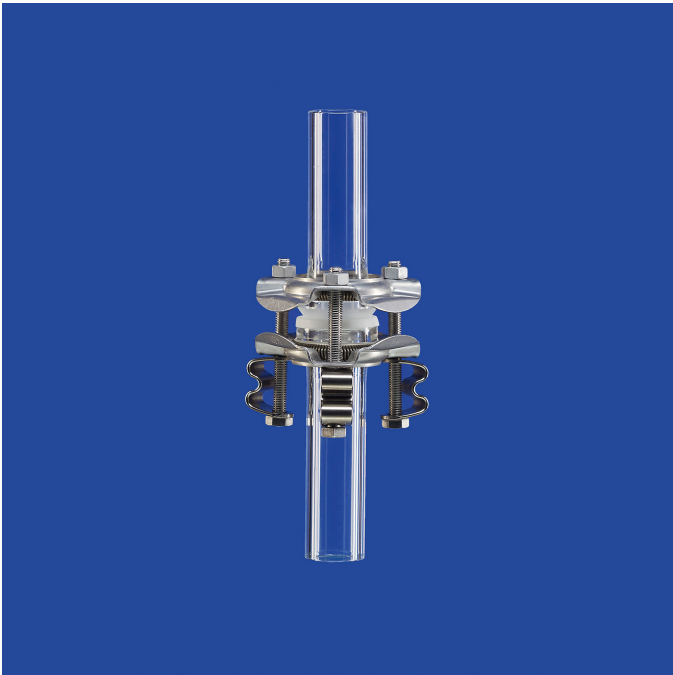

Kugelflansch-Halterungen und -Dichtungen

Kugelflansch-Halterungen

Halterungen für Kugelflansche KF 15-KF 50, Material:
Edelstahl

Kugelflansch-Dichtungen

Dichtungen für Kugelflansche KF 15-KF 50, Material: PTFE

Kugel (KF)	VPE(Stück)	Art.-Nr.
15	1	6 2485 15
25	1	6 2485 25
40	1	6 2485 40
50	1	6 2485 50
Kugel(KF)	VPE(Stück)	Art.-Nr.
15	1	6 2488 15
25	1	6 2488 25
40	1	6 2488 40
50	1	6 2488 50