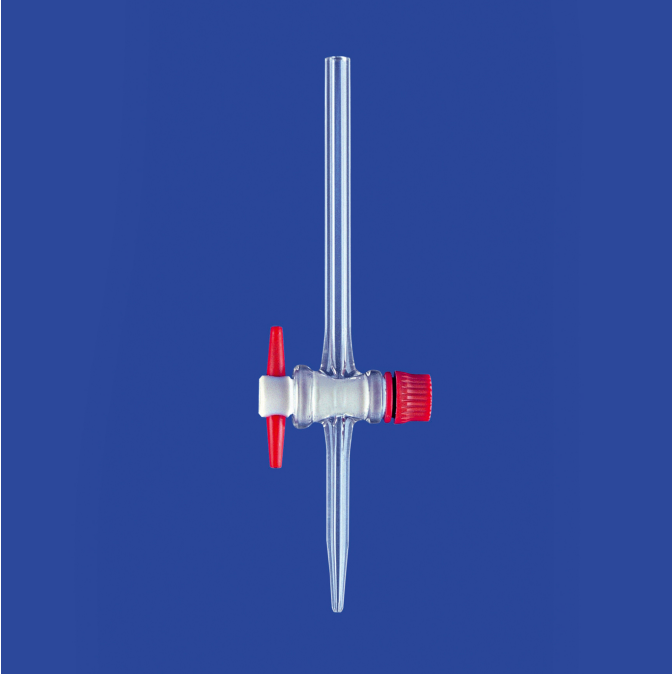

Robinet de burette droit avec capuchon en PTFE

Robinet de burette droit avec capuchon en PTFE

Embout de sortie à facettes,

Hahn: NS 12,5,

Alésage: 1,5 mm

Poussins en PTFE,

Verrouillage de taraud fileté

Matériau: verre borosilicaté 3.3,

Numéro d'article: 2 7005 01 (Taille de l'emballage: 1)