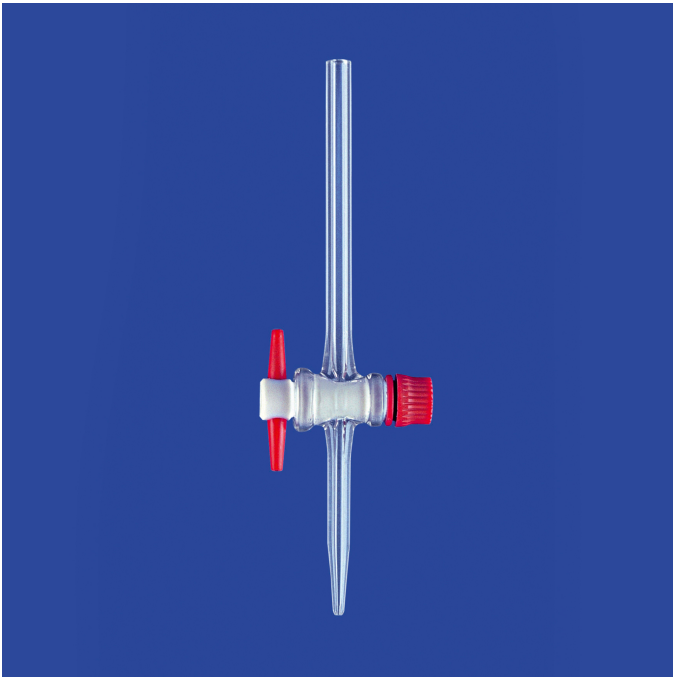

Robinet de burette droit avec capuchon en PTFE

Robinet de burette droit avec capuchon en PTFE

Embout de sortie à facettes,

Hahn: NS 12,5,

Alésage: 1,5 mm

Poussins en PTFE,

Verrouillage de taraud fileté

Matériau: verre borosilicaté 3.3,

Numéro d'article: 2 7005 01 (Taille de l'emballage: 1)