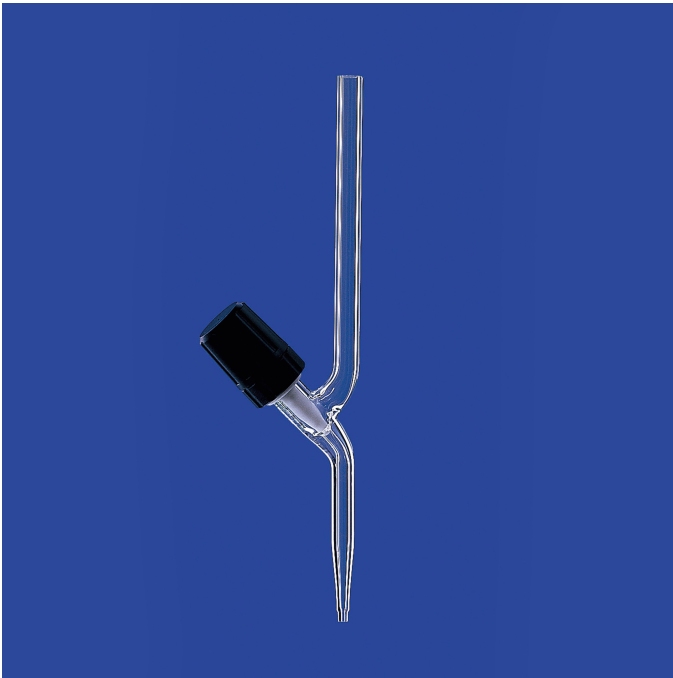

Robinet d'arrêt à burette, droit

Robinet d'arrêt à burette, droit

Embout de sortie à facettes,

Ouverture de la vanne: 0-2,5 mm,

Axe de vanne: PTFE,

Capuchon et fusible: PP,

Matériau: verre borosilicaté 3.3,

Numéro d'article: 2 7009 02 (Taille de l'emballage: 1)