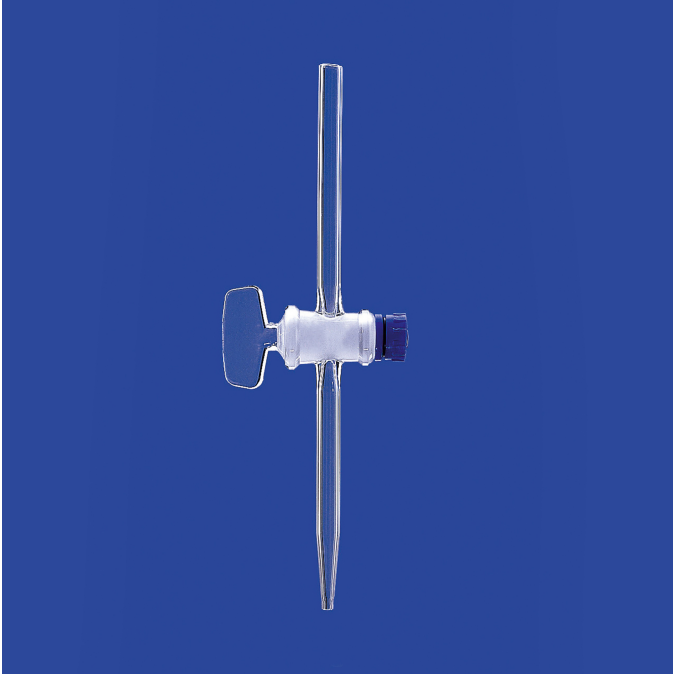

## Coq burette droit avec poussins en verre

Coq burette droit avec poussins en verre

Embout de sortie à facettes,

Alésage: 1,5 mm

Hahn: NS 12,5,

poussin en verre massif,

Verrouillage par taraud fileté

Matériau: verre borosilicaté 3.3,

Numéro d'article: 2 7000 01 (Taille de l'emballage: 1)