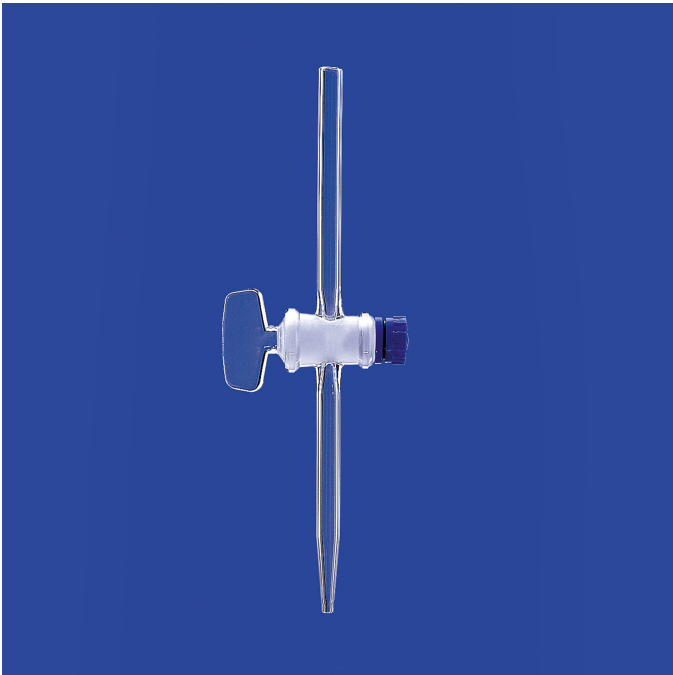

Coq burette droit avec poussins en verre

Coq burette droit avec poussins en verre

Embout de sortie à facettes,

Alésage: 1,5 mm

Hahn: NS 12,5,

poussin en verre massif,

Verrouillage par taraud fileté

Matériau: verre borosilicaté 3.3,

Numéro d'article: 2 7000 01 (Taille de l'emballage: 1)