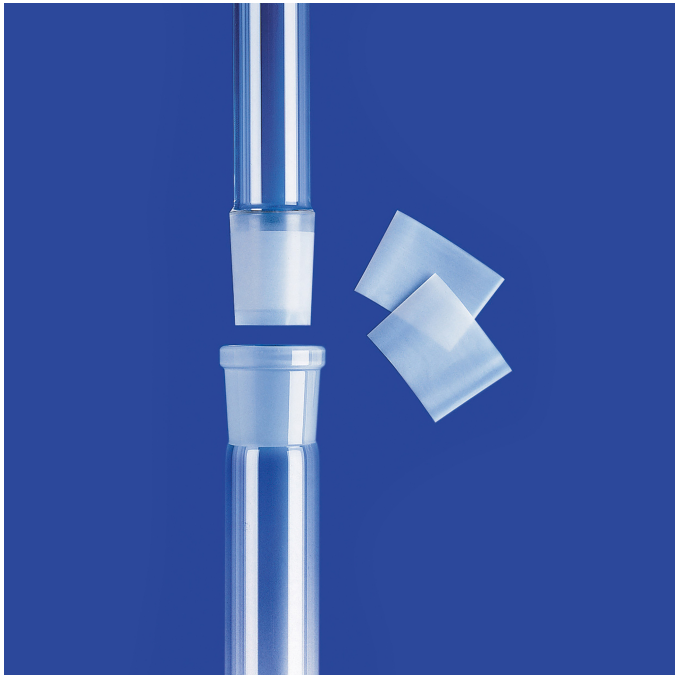

Accessoires de broyage

Accessoires

Manchons de broyage jetables, à paroi mince, en PTFE	Manchons de broyage avec bague de serrage, en PTFE	Anneaux en aluminium avec crochets	Ressorts hélicoïdaux
--	--	------------------------------------	----------------------

Tubes filetés pour fixation	Tubes filetés avec âme NS	Tubes filetés avec âme NS, bouchon et joint %s Bouchons à visser pour tubes filetés	
-----------------------------	---------------------------	---	--

Raccords à visser pour tubes filetés %	Bouchons de raccordement à visser pour tubes filetés	Joints en silicone %s Joints en silicone, septum
--	--	--

□□

Olives droites	Olives coudées	s
----------------	----------------	---